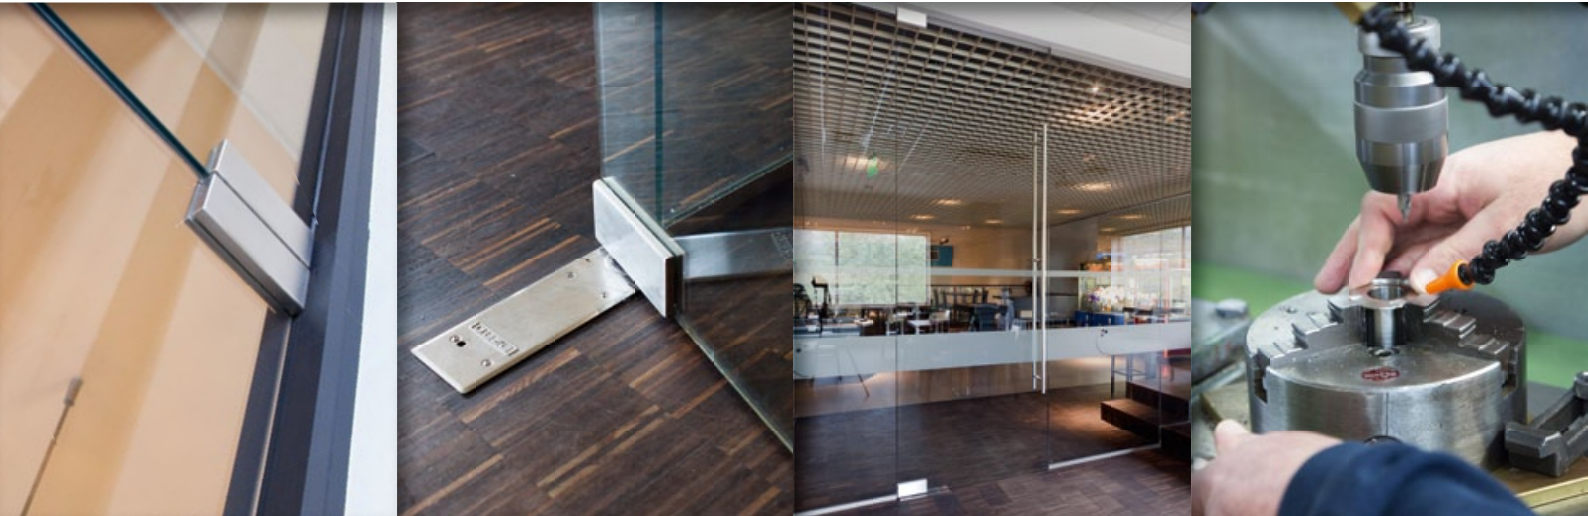

TEUFELBESCHLAG

Wir machen Glas beweglich!

JUMBO

Der große Bruder ist der Stärkste

Der Universalbeschlag ist mit seinen Aufgaben gewachsen und trägt heute mit purer Kraft dazu bei, dass ein großes Entrée dennoch Licht und Leichtigkeit ausstrahlen kann.

TEUFELBESCHLAG ■ seit mehr als 30 Jahren die erste Wahl für Architekten und Planer, die höchste Produktqualität, Flexibilität und Schnelligkeit in der Ausführung und persönlichen Service schätzen.

Die Anforderungen an die Belastbarkeit von Universalbeschlägen sind seit ihrer Erfindung mit dem Gewicht der Glastüren gewachsen. Als Unternehmen, das seit 1975 als Spezialist am Markt tätig ist, haben wir diese Entwicklung aufmerksam verfolgt und mit **JUMBO** den großen Bruder des Universalbeschlags entwickelt. Mit ihm wollen wir dem Trend zu Größe bei gleichzeitiger Transparenz mehr Möglichkeiten der Verwirklichung bieten. **JUMBO** hält Türflügel mit bis zu 200 kg Gewicht und 1.500 mm Breite sicher, und unser Kraftpaket kann auch in puncto Glasdicke auf ein beeindruckendes Wachstum verweisen. Seine herkulische Kraft konkurriert jetzt nur noch mit seiner simplen Schönheit, aber das haben große Brüder eben so an sich.