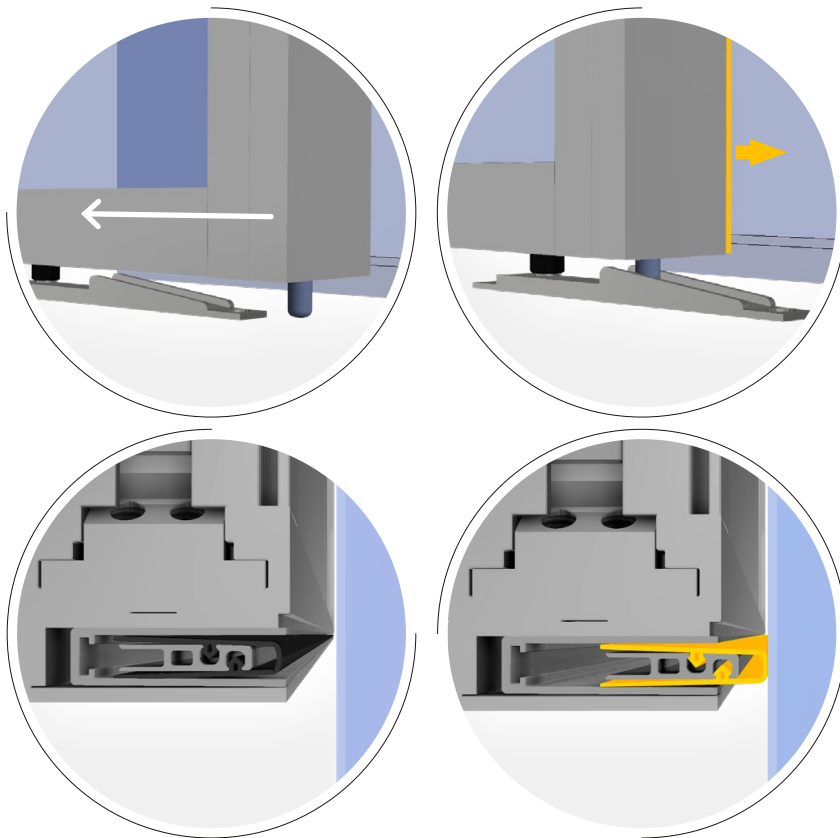

Schiebesystem mit optimaler Abdichtung
Sliding system with enhanced sealing

TEUFELBESCHLAG

Wir machen Glas beweglich!

Variant Tabula →

Gerahmte Schiebetür mit Festelement und Dichtung

Framed sliding door with fix panel and seal

Durchdachte Lösung für mehr Ruhe und Komfort

The elaborate solution for your comfort and quiet

unausgelöst – geöffnet

ausgelöst – geschlossen

unausgelöst – geöffnet

ausgelöst – geschlossen

Mit dem neuen Schiebetürsystem Variant Tabula verbinden wir eine optimale Abdichtung mit dem ästhetischen Design eines feingerahmten Schiebesystems.

Beim Schließen der Anlage wird durch eine ausgeklügelte Technik eine Dichtung aus dem vertikalen Rahmenprofil ausgefahren und gegen die Glasscheibe des Festelements gedrückt.

So wird die Dichtigkeit einer Glasschiebeanlage auf ein neues Niveau angehoben. Eingearbeitete Bürsten in den unteren und oberen Rahmen runden das System ab.

When closing the unit a seal in the vertical frame profile is activated and pressed against the glass pane of the fixed element.

This raises the tightness of sliding systems to a new level. Built-in brushes in the upper and lower frame improve this even more.