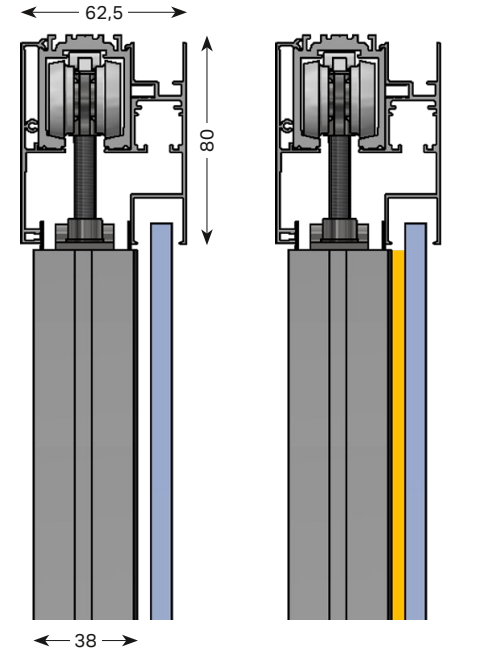

unausgelöst – geöffnet

ausgelöst – geschlossen

Mit dem neuen Schiebetürsystem Variant Tabula verbinden wir eine optimale Abdichtung mit dem ästhetischen Design eines feingerahmten Schiebesystems.

Beim Schließen der Anlage wird durch eine ausgeklügelte Technik eine Dichtung aus dem vertikalen Rahmenprofil ausgefahren und gegen die Glasscheibe des Festelements gedrückt.

So wird die Dichtigkeit einer Glasschiebeanlage auf ein neues Niveau angehoben. Eingearbeitete Bürsten in den unteren und oberen Rahmen runden das System ab.

Bedienkomfort und Laufeigenschaften werden von der Zusatzfunktion nicht beeinträchtigt. Auch die Montage- und Einstellmöglichkeiten sind einfach zu realisieren.

With the new Variant Tabula sliding door system, we combine optimal sealing with the aesthetic design of a framed system.

When closing the unit a seal in the vertical frame profile is activated and pressed against the glass pane of the fixed element.

This raises the tightness of sliding systems to a new level. Built-in brushes in the upper and lower frame improve this even more.

Despite these additional features Variant Tabula is easy to handle and moves smoothly within its track. Moreover, the unit can easily be installed and adjusted.

Max. Flügelhöhe **Max. panel height**

· 2.200 mm

Max. Flügelgewicht **Max. panel weight**

· 100 kg

Rahmenprofil B×H **Frame profile W×H**

· 38 × 25 mm

Glasstärken **Glass thickness**

· ESG, VSG 8 – 10,76 mm

Optional **Optional**

· Softclose

TEUFELBESCHLAG GmbH

Am Brand 8
82299 Türkenfeld
Deutschland

Telefon: +49 8193 / 93 93 9-0
Fax: +49 8193 / 93 93 9-9
E-Mail: info@teufelbeschlag.de

Faltanlagen
Folding doors

Schiebetüranlagen
Sliding doors

Rahmenlose Glaswände
Frameless glass walls

www.teufelbeschlag.de