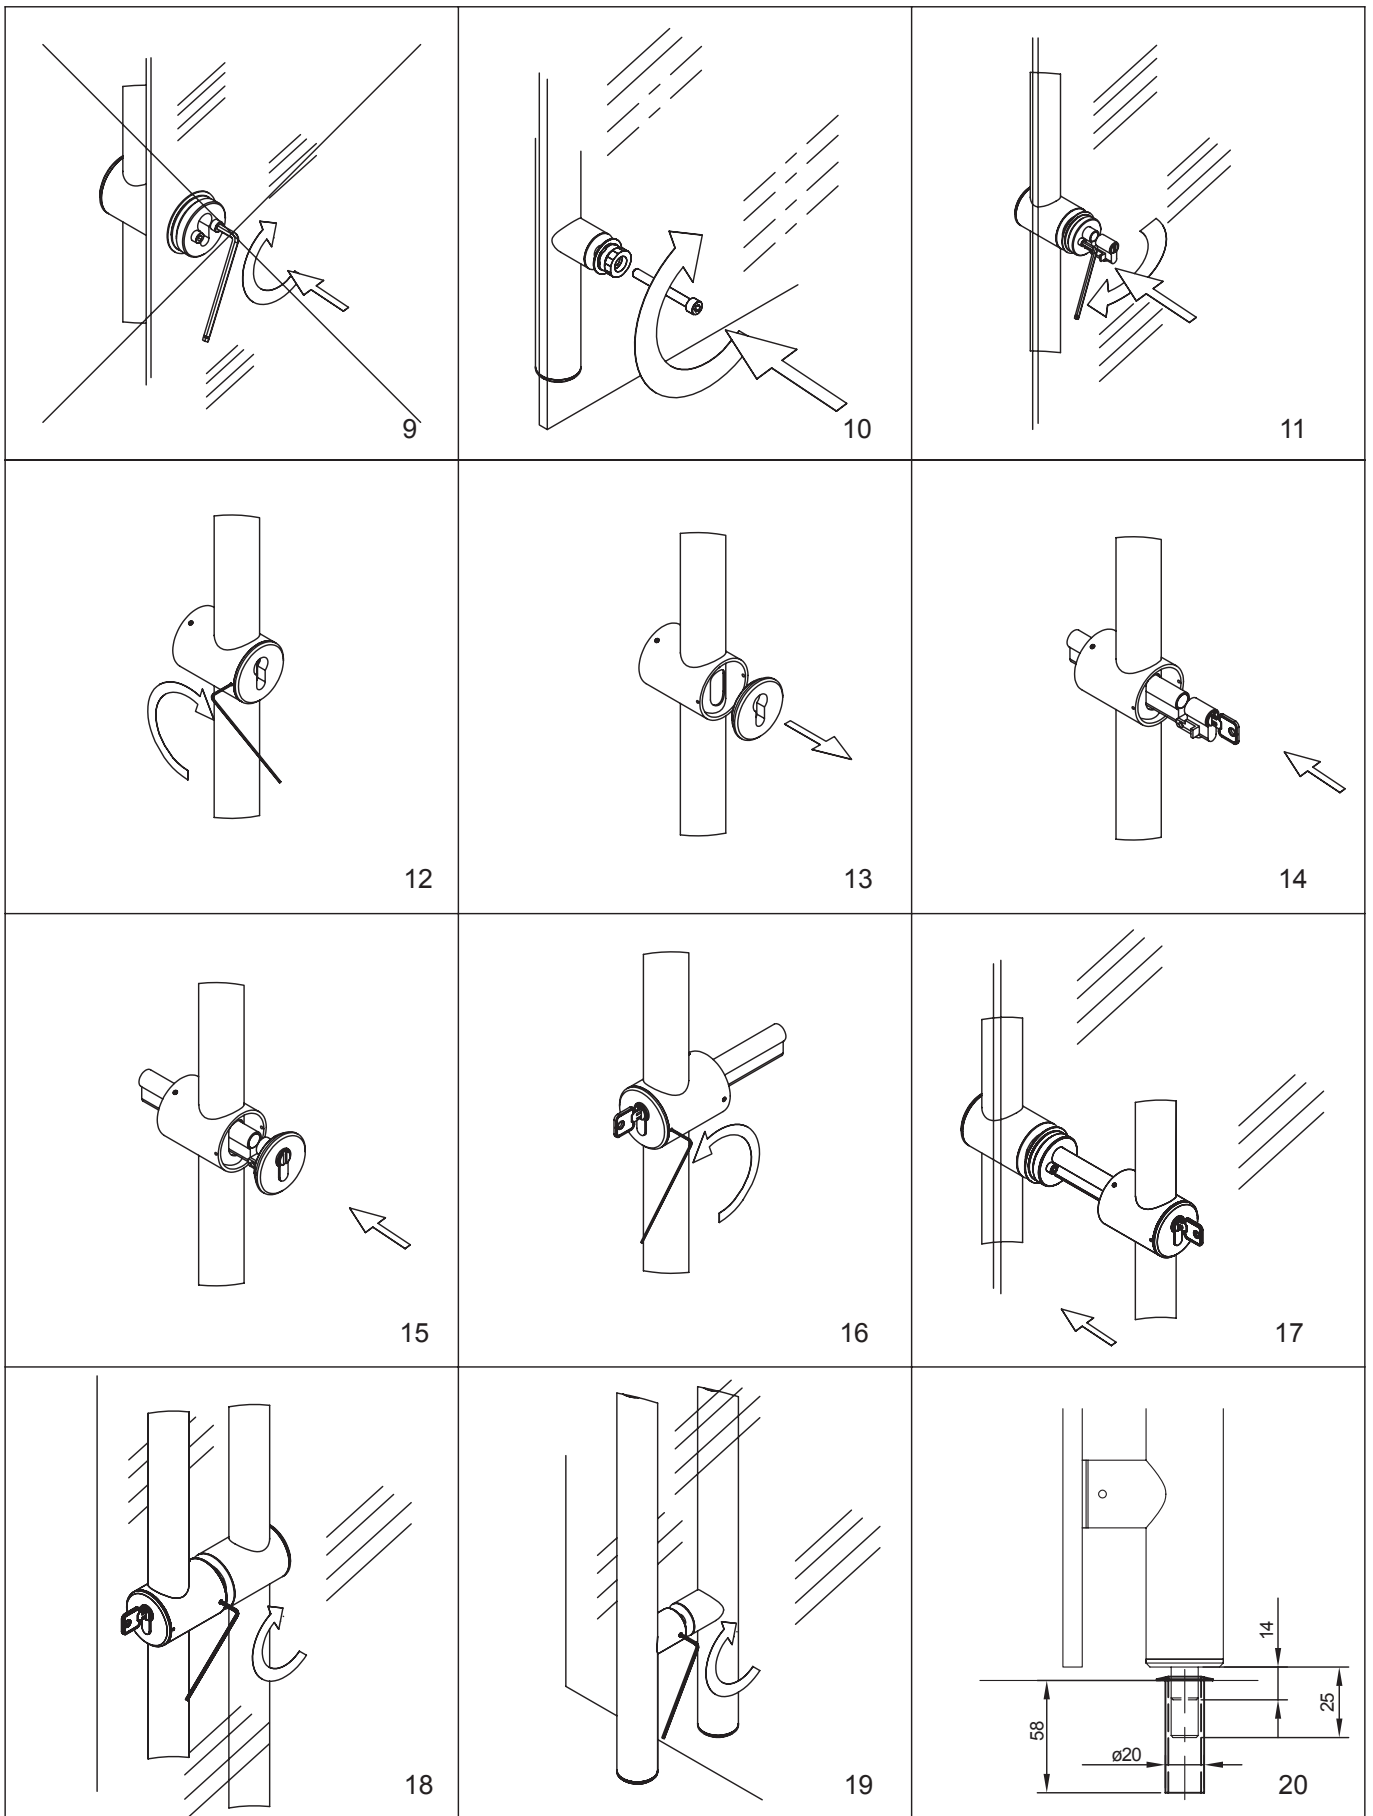

Montageanleitung für **TUBO** Stangengriff

TEUFELBSCHLAG

Wir machen Glas beweglich!

Montageanleitung für **TUBO** Stangengriff

TEUFELBSCHLAG

Wir machen Glas beweglich!