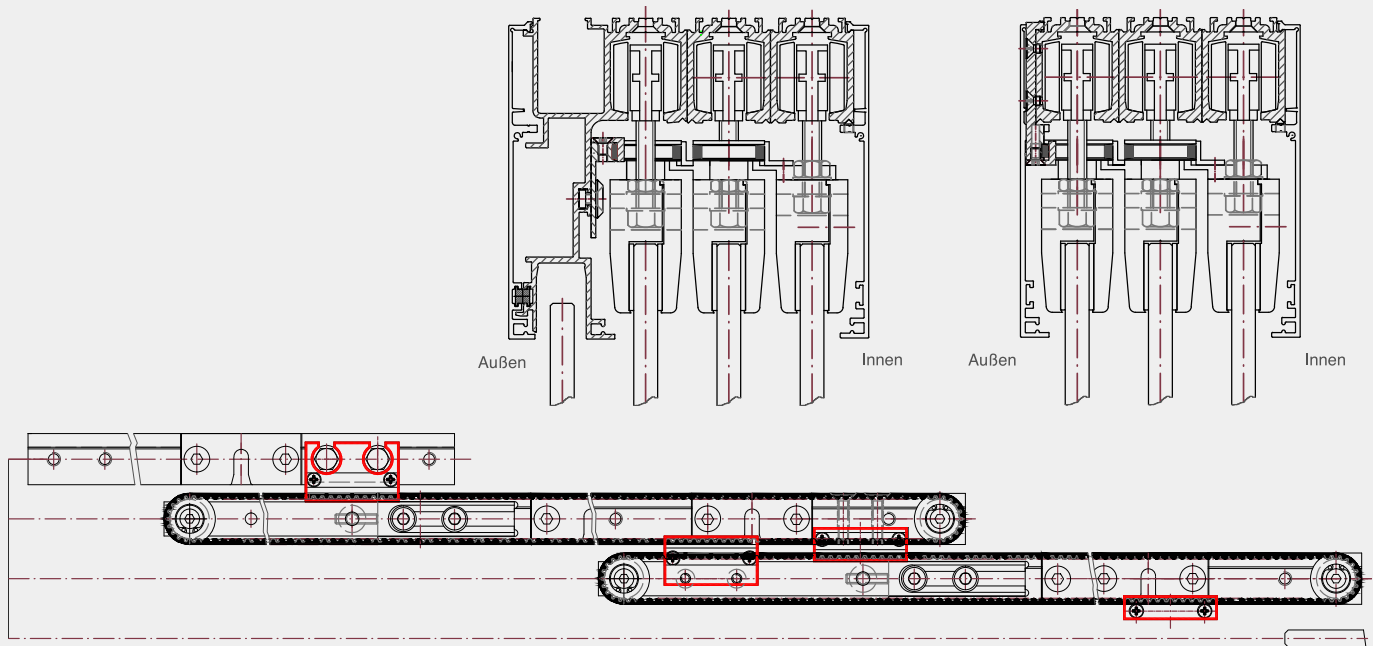

Schiebetürbeschlag VARIANT *teleskop*

TEUFELBESCHLAG

Wir machen Glas beweglich!

NEU!

VARIANT *teleskop*

VARIANT – das intelligente und flexible Schiebetürsystem. Jetzt mit praktischem Teleskopauszug!

Schiebetürbeschlag VARIANT *teleskop*

VARIANT steht für ein intelligentes und flexibles Schiebetürsystem, das sich anhand einer Vielzahl durchdachter Funktionen in nahezu jede Einbauöffnung integrieren lässt.

Die Variationsmöglichkeiten gehen vom Standard Schiebeflügel mit unterschiedlichen Beschlagdesigns über softStop und dual-Antrieb bis hin zur mehrflügeligen Mitnehmerausführung.

Mit der Weiterentwicklung des VARIANT Systems, zur VARIANT *teleskop* mit Zahnriemenantrieb, gleiten die Schiebeflügel gleichmäßig und synchron in der Öffnung. Dies führt zu einem harmonischen Öffnungs- und Schließvorgang.

Die Gestaltung der Lauf- und Seitenprofile lässt in Bauhöhe, Form und Oberflächenausführung keine Wünsche offen.

Eine entsprechende Auswahl an Flügelführungen rundet das Programm ab.

VARIANT *teleskop*

Glasstärken