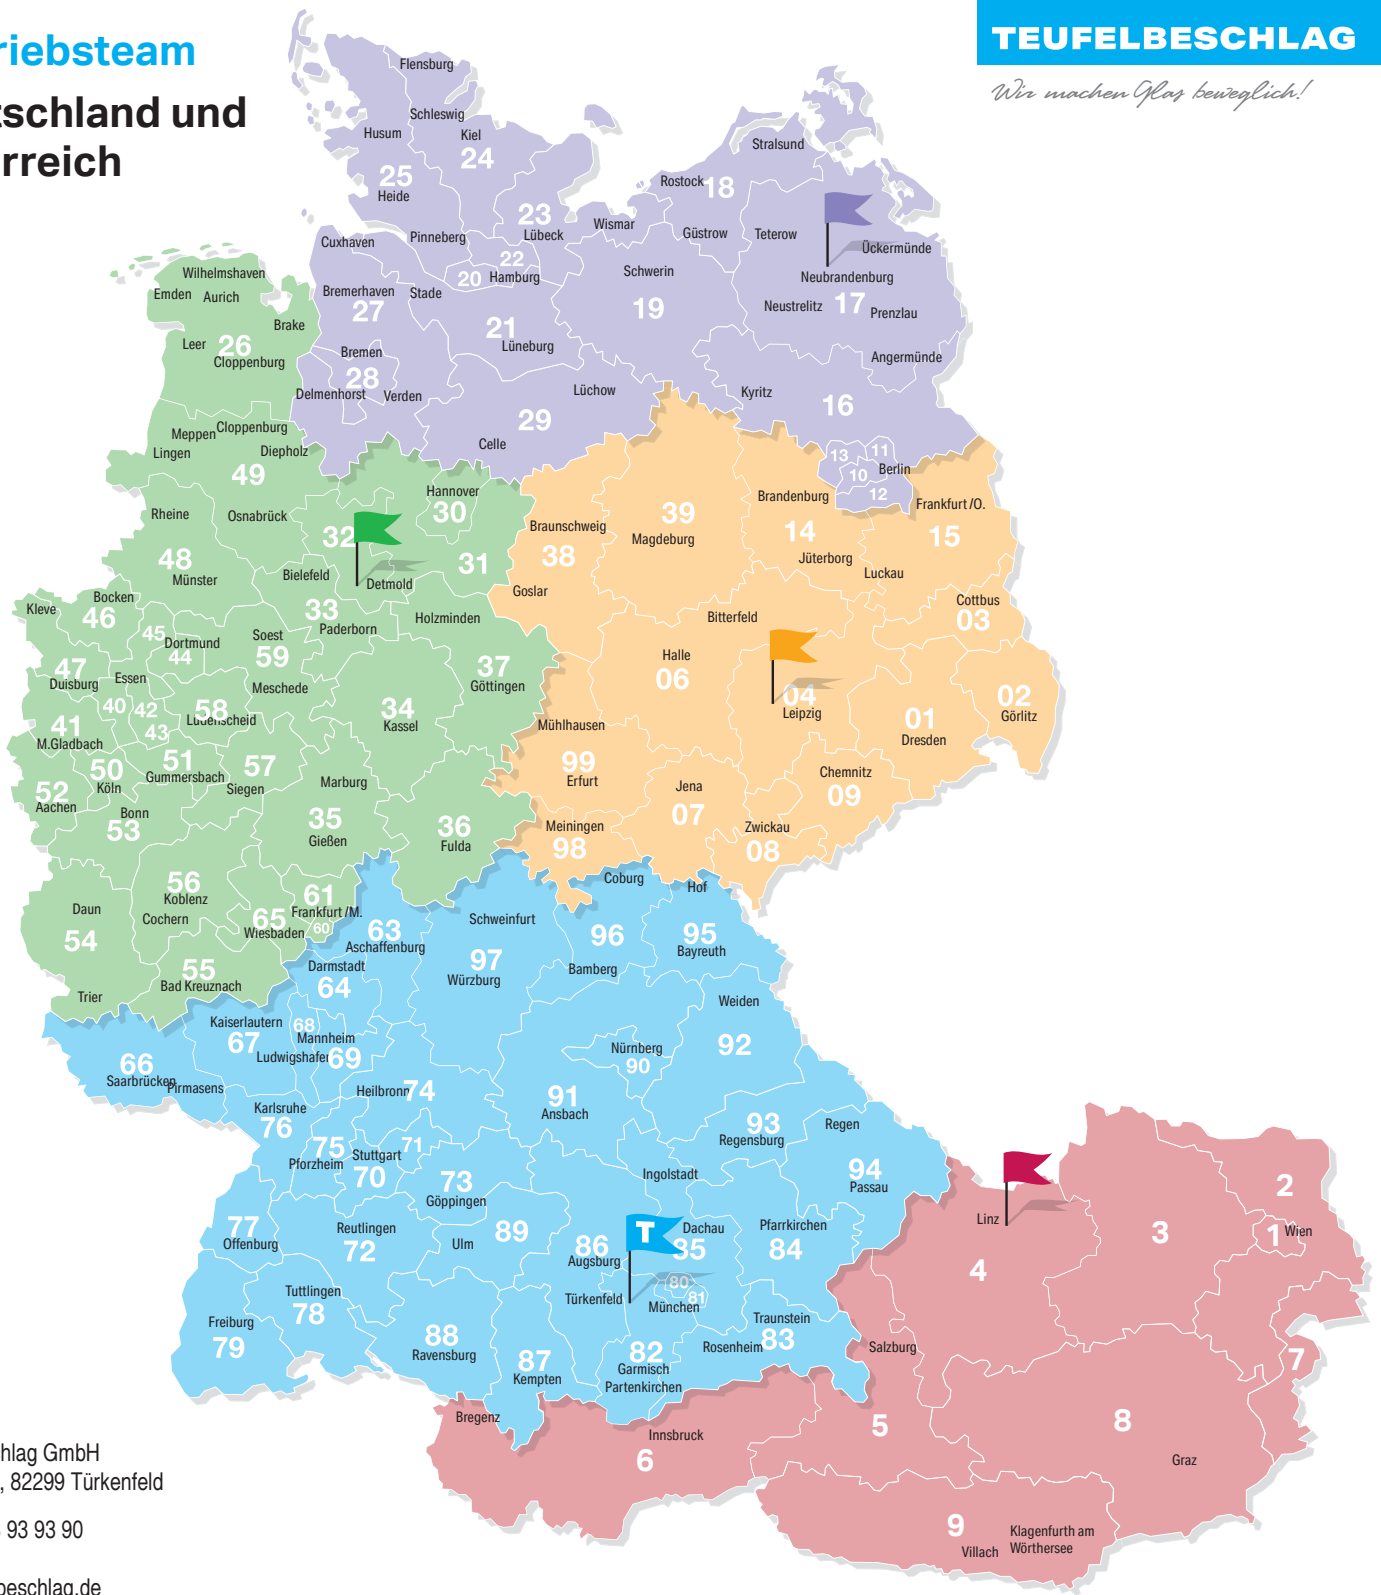

Vertriebsteam

Deutschland und Österreich

Wir machen Glas beweglich!

Teufel-Beschlag GmbH
Am Brand 8, 82299 Türkenfeld

T +49 8193 93 93 90

info@teufelbeschlag.de
www.teufelbeschlag.de

Nord

Thomas Lange