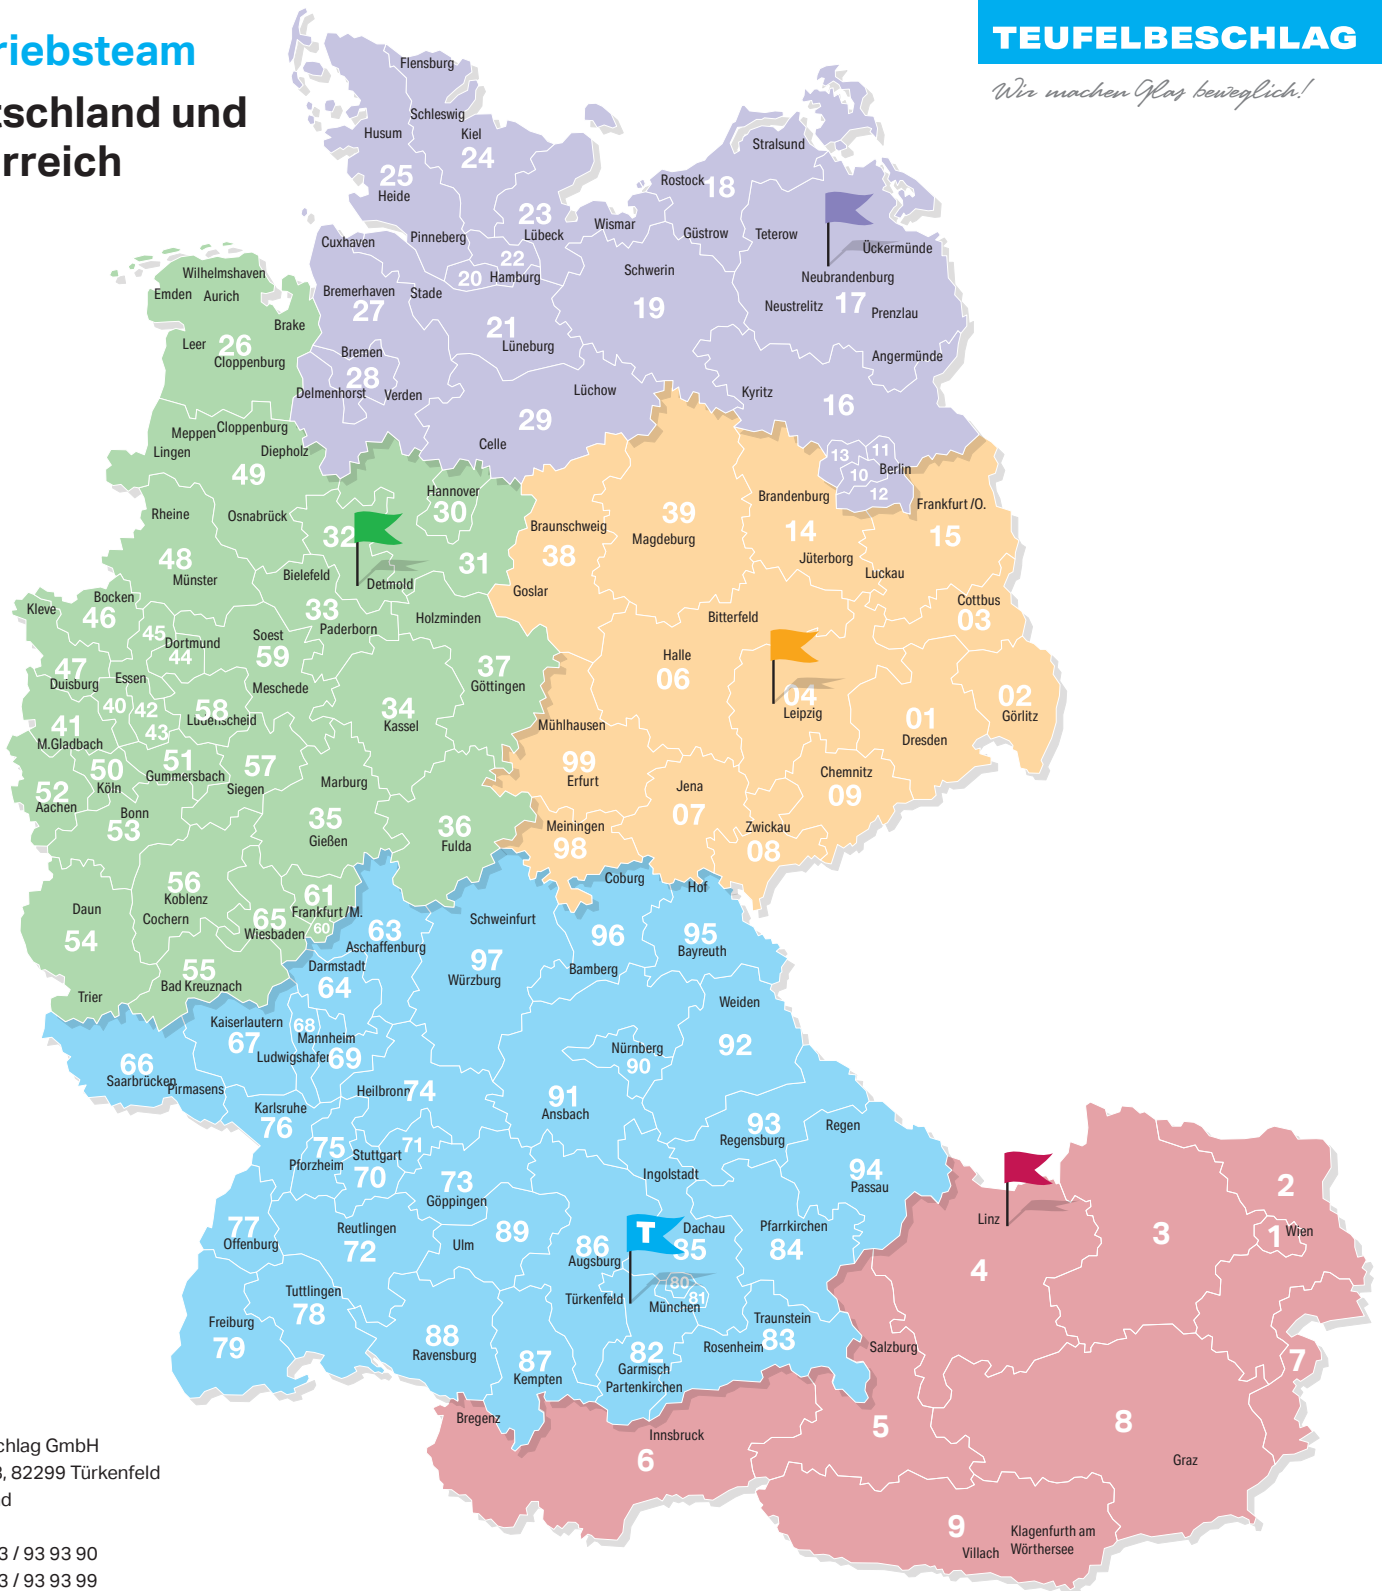

Vertriebsteam

Deutschland und Österreich

TEUFELBESCHLAG

Wir machen Glas beweglich!

Teufel-Beschlag GmbH
Am Brand 8, 82299 Türkenfeld
Deutschland

T +49 8193 / 93 93 90
F +49 8193 / 93 93 99
info@teufelbeschlag.de
www.teufelbeschlag.de

Nord

Thomas Lange

Pfaffenstraße 12
17033 Neubrandenburg

T +49 395 / 57 06 91 73
F +49 395 / 57 06 91 74
M +49 176 / 19 39 39 37

t.lange@teufelbeschlag.de

Mitte

Jörg Prante

Schülerstraße 14
32756 Detmold