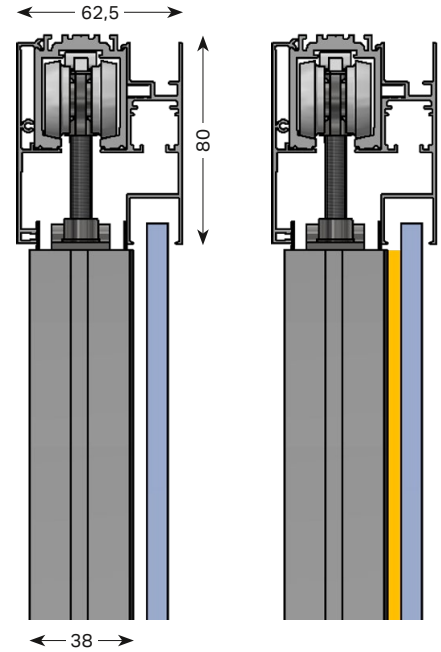

unausgelöst – geöffnet

ausgelöst – geschlossen

Mit dem neuen Schiebetürsystem Variant Tabula verbinden wir eine optimale Abdichtung mit dem ästhetischen Design eines feingerahmten Schiebesystems.

Beim Schließen der Anlage wird durch eine ausgeklügelte Technik eine Dichtung aus dem vertikalen Rahmenprofil ausgefahren und gegen die Glasscheibe des Festelements gedrückt.

So wird die Dichtigkeit einer Glasschiebeanlage auf ein neues Niveau angehoben. Eingearbeitete Bürsten in den unteren und oberen Rahmen runden das System ab.

Bedienkomfort und Laufeigenschaften werden von der Zusatzfunktion nicht beeinträchtigt. Auch die Montage- und Einstellmöglichkeiten sind einfach zu realisieren.

With the new Variant Tabula sliding door system, we combine optimal sealing with the aesthetic design of a framed system.

When closing the unit a seal in the vertical frame profile is activated and pressed against the glass pane of the fixed element.

This raises the tightness of sliding systems to a new level. Built-in brushes in the upper and lower frame improve this even more.

Despite these additional features Variant Tabula is easy to handle and moves smoothly within its track. Moreover, the unit can easily be installed and adjusted.

Max. Flügelhöhe **Max. panel height**

· 2.200 mm

Max. Flügelgewicht **Max. panel weight**

· 100 kg

Rahmenprofil B×H **Frame profile W×H**

· 38 × 25 mm

Glasstärken **Glass thickness**

· ESG, VSG 8 – 10,76 mm

Optional **Optional**

· Softclose

TEUFELBESCHLAG GmbH

Am Brand 8
82299 Türkenfeld
Deutschland

Telefon: +49 8193 / 93 93 9-0
Fax: +49 8193 / 93 93 9-9
E-Mail: info@teufelbeschlag.de

Faltanlagen
Folding doors

Schiebetüranlagen
Sliding doors

Rahmenlose Glaswände
Frameless glass walls

www.teufelbeschlag.de